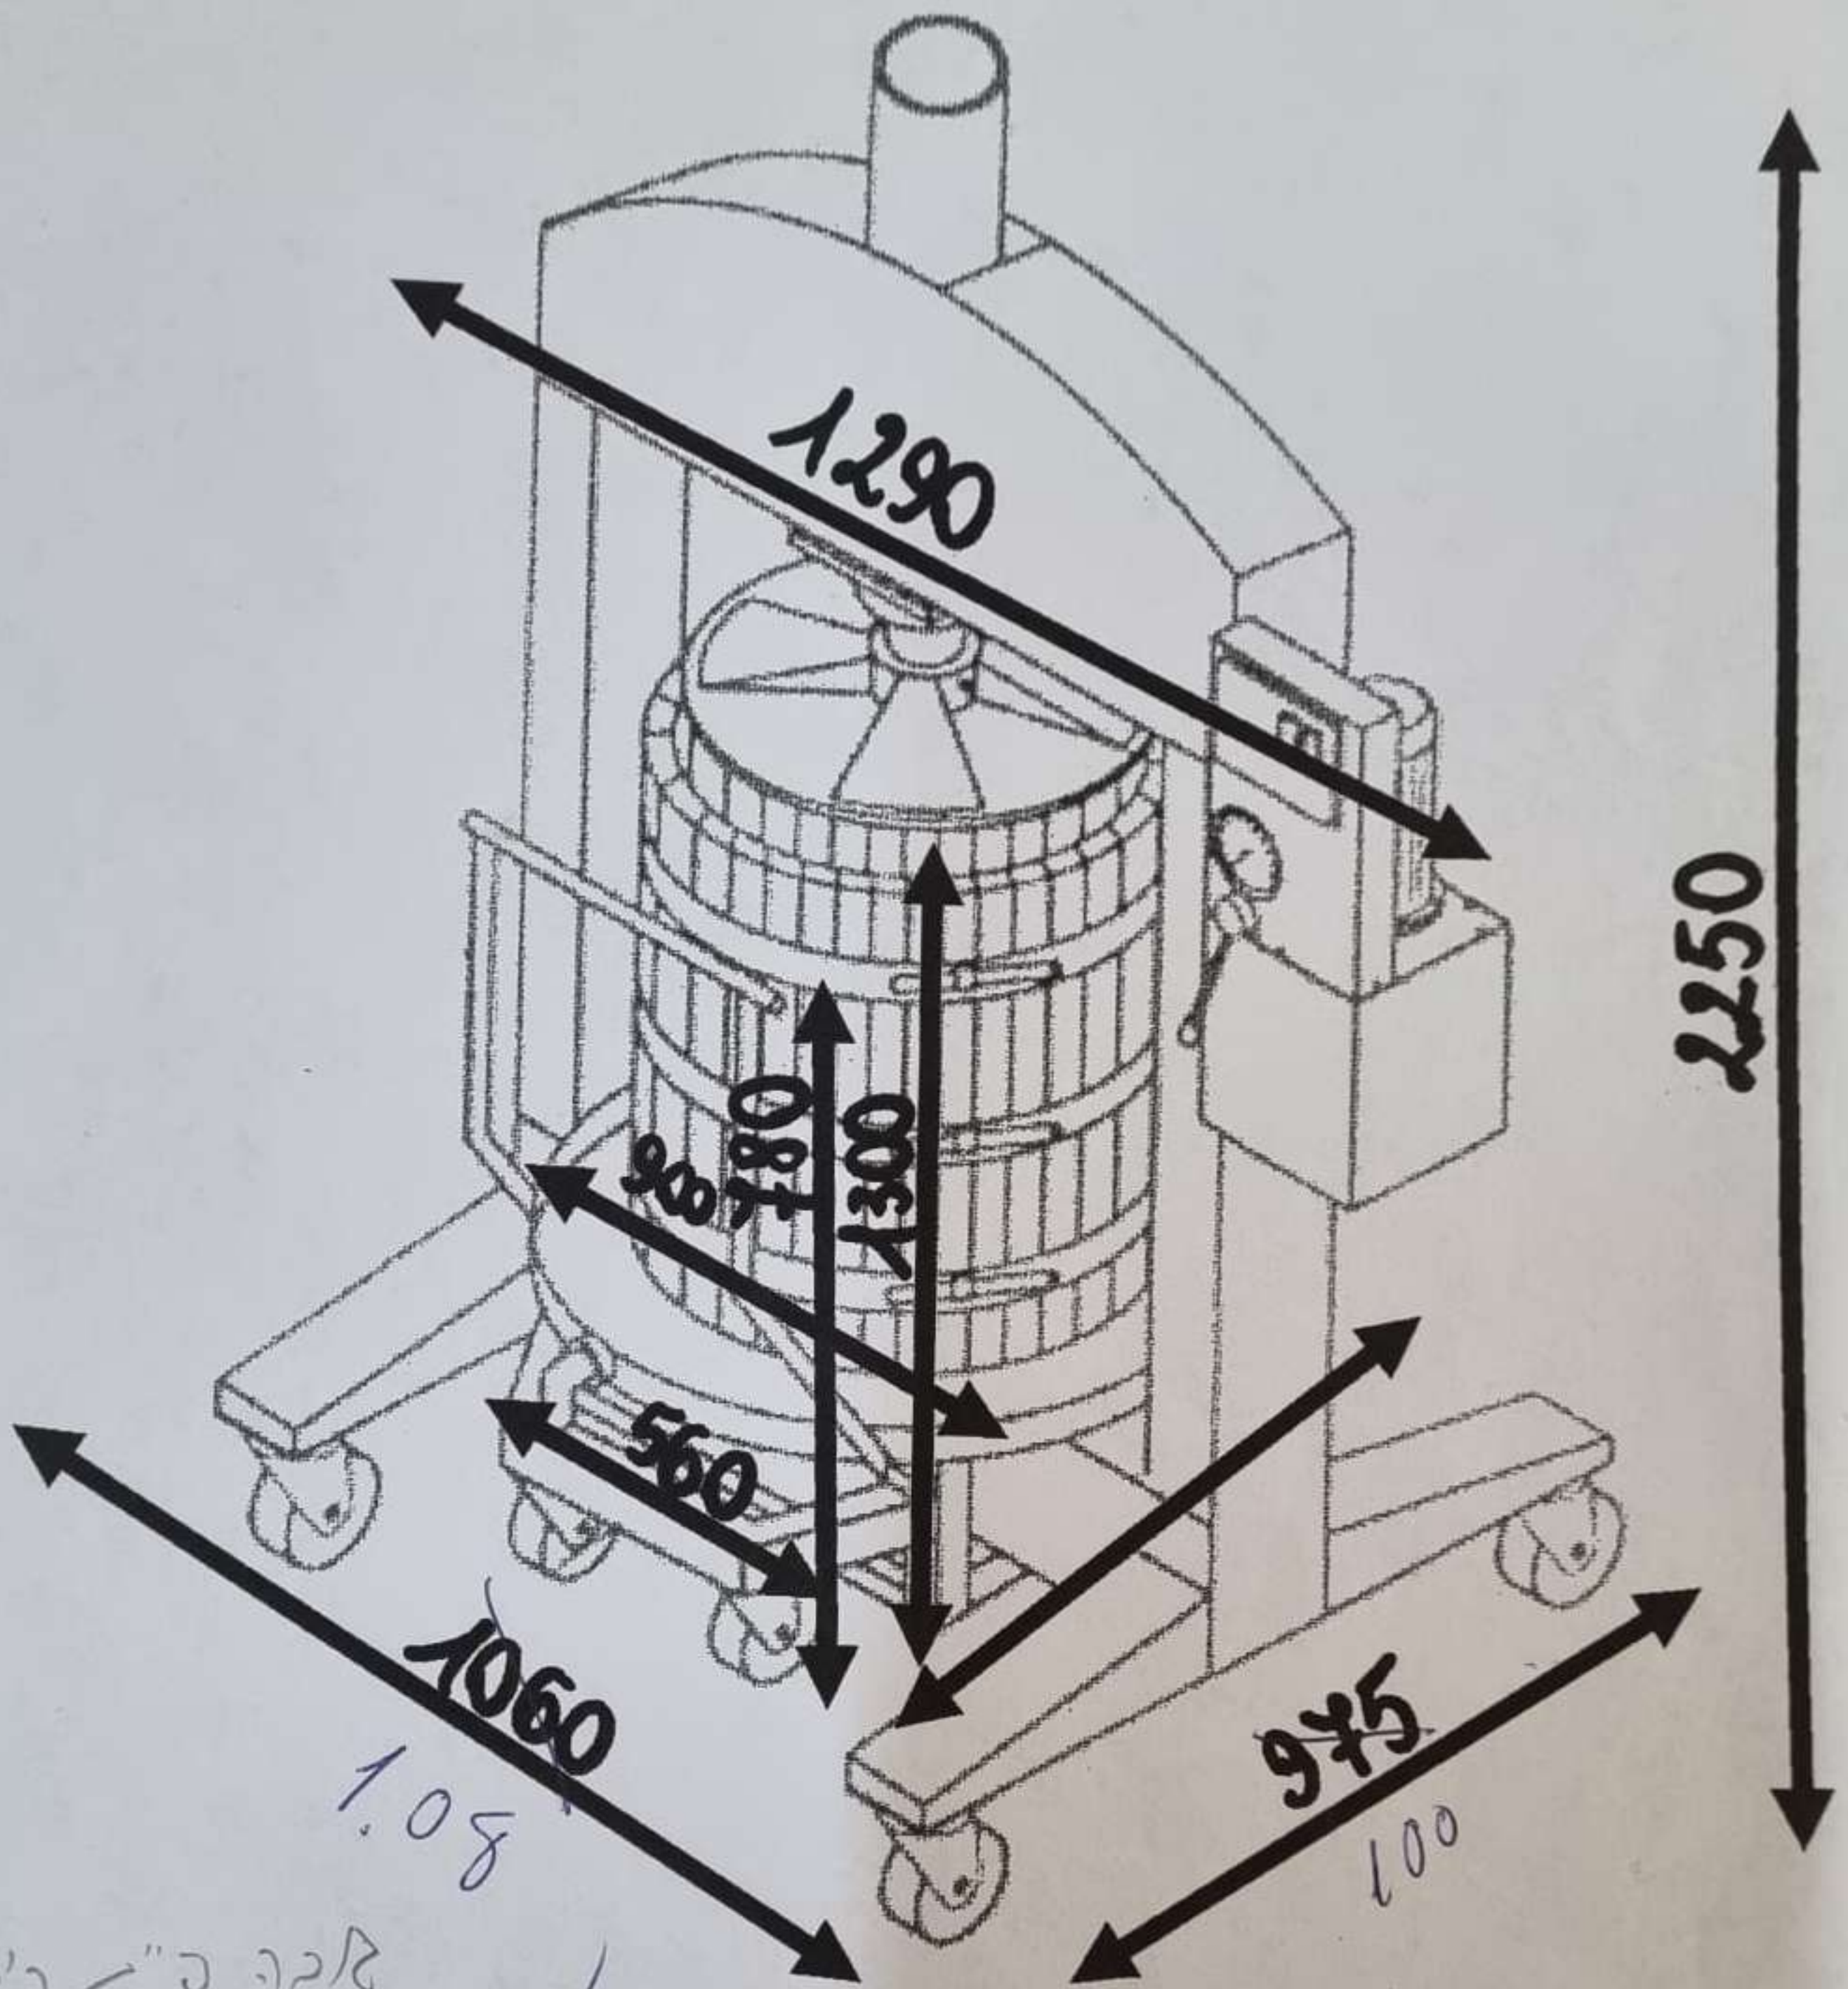

10P 212 - 70J  
01041062 - 67N

✓ מחיר 4700  
מחיר כ"ה 1047

# PRESSA IDRAUL.D/60

327 פ"מ  
 01041072  
 נ"מ  
 - ל"מ

Ø70

2520  
 2.55  
 827

צ"מ מ"מ  
 מ"מ  
 24.00

10 מ"מ  
 38 מ"מ  
 37

480 ק"מ

01032019

ל"מ  
- 67N

פ"ש שבינה צינור

42 הינוקה 1 1/4"

זאבה מרדולצבה אמינוצ צינור

43.5 ס"מ אמינוצ צינור

2 צללים מהרש הליצ מסתובבים

2 צללים מהרש הליצ קבועים

# PRESSA IDRAUL.D/80

2/3 צללים אמינוצ הינוקה אמינוצ

42 ס"מ

3/4 ינוקה 42 קבוע

27 אמינוצ