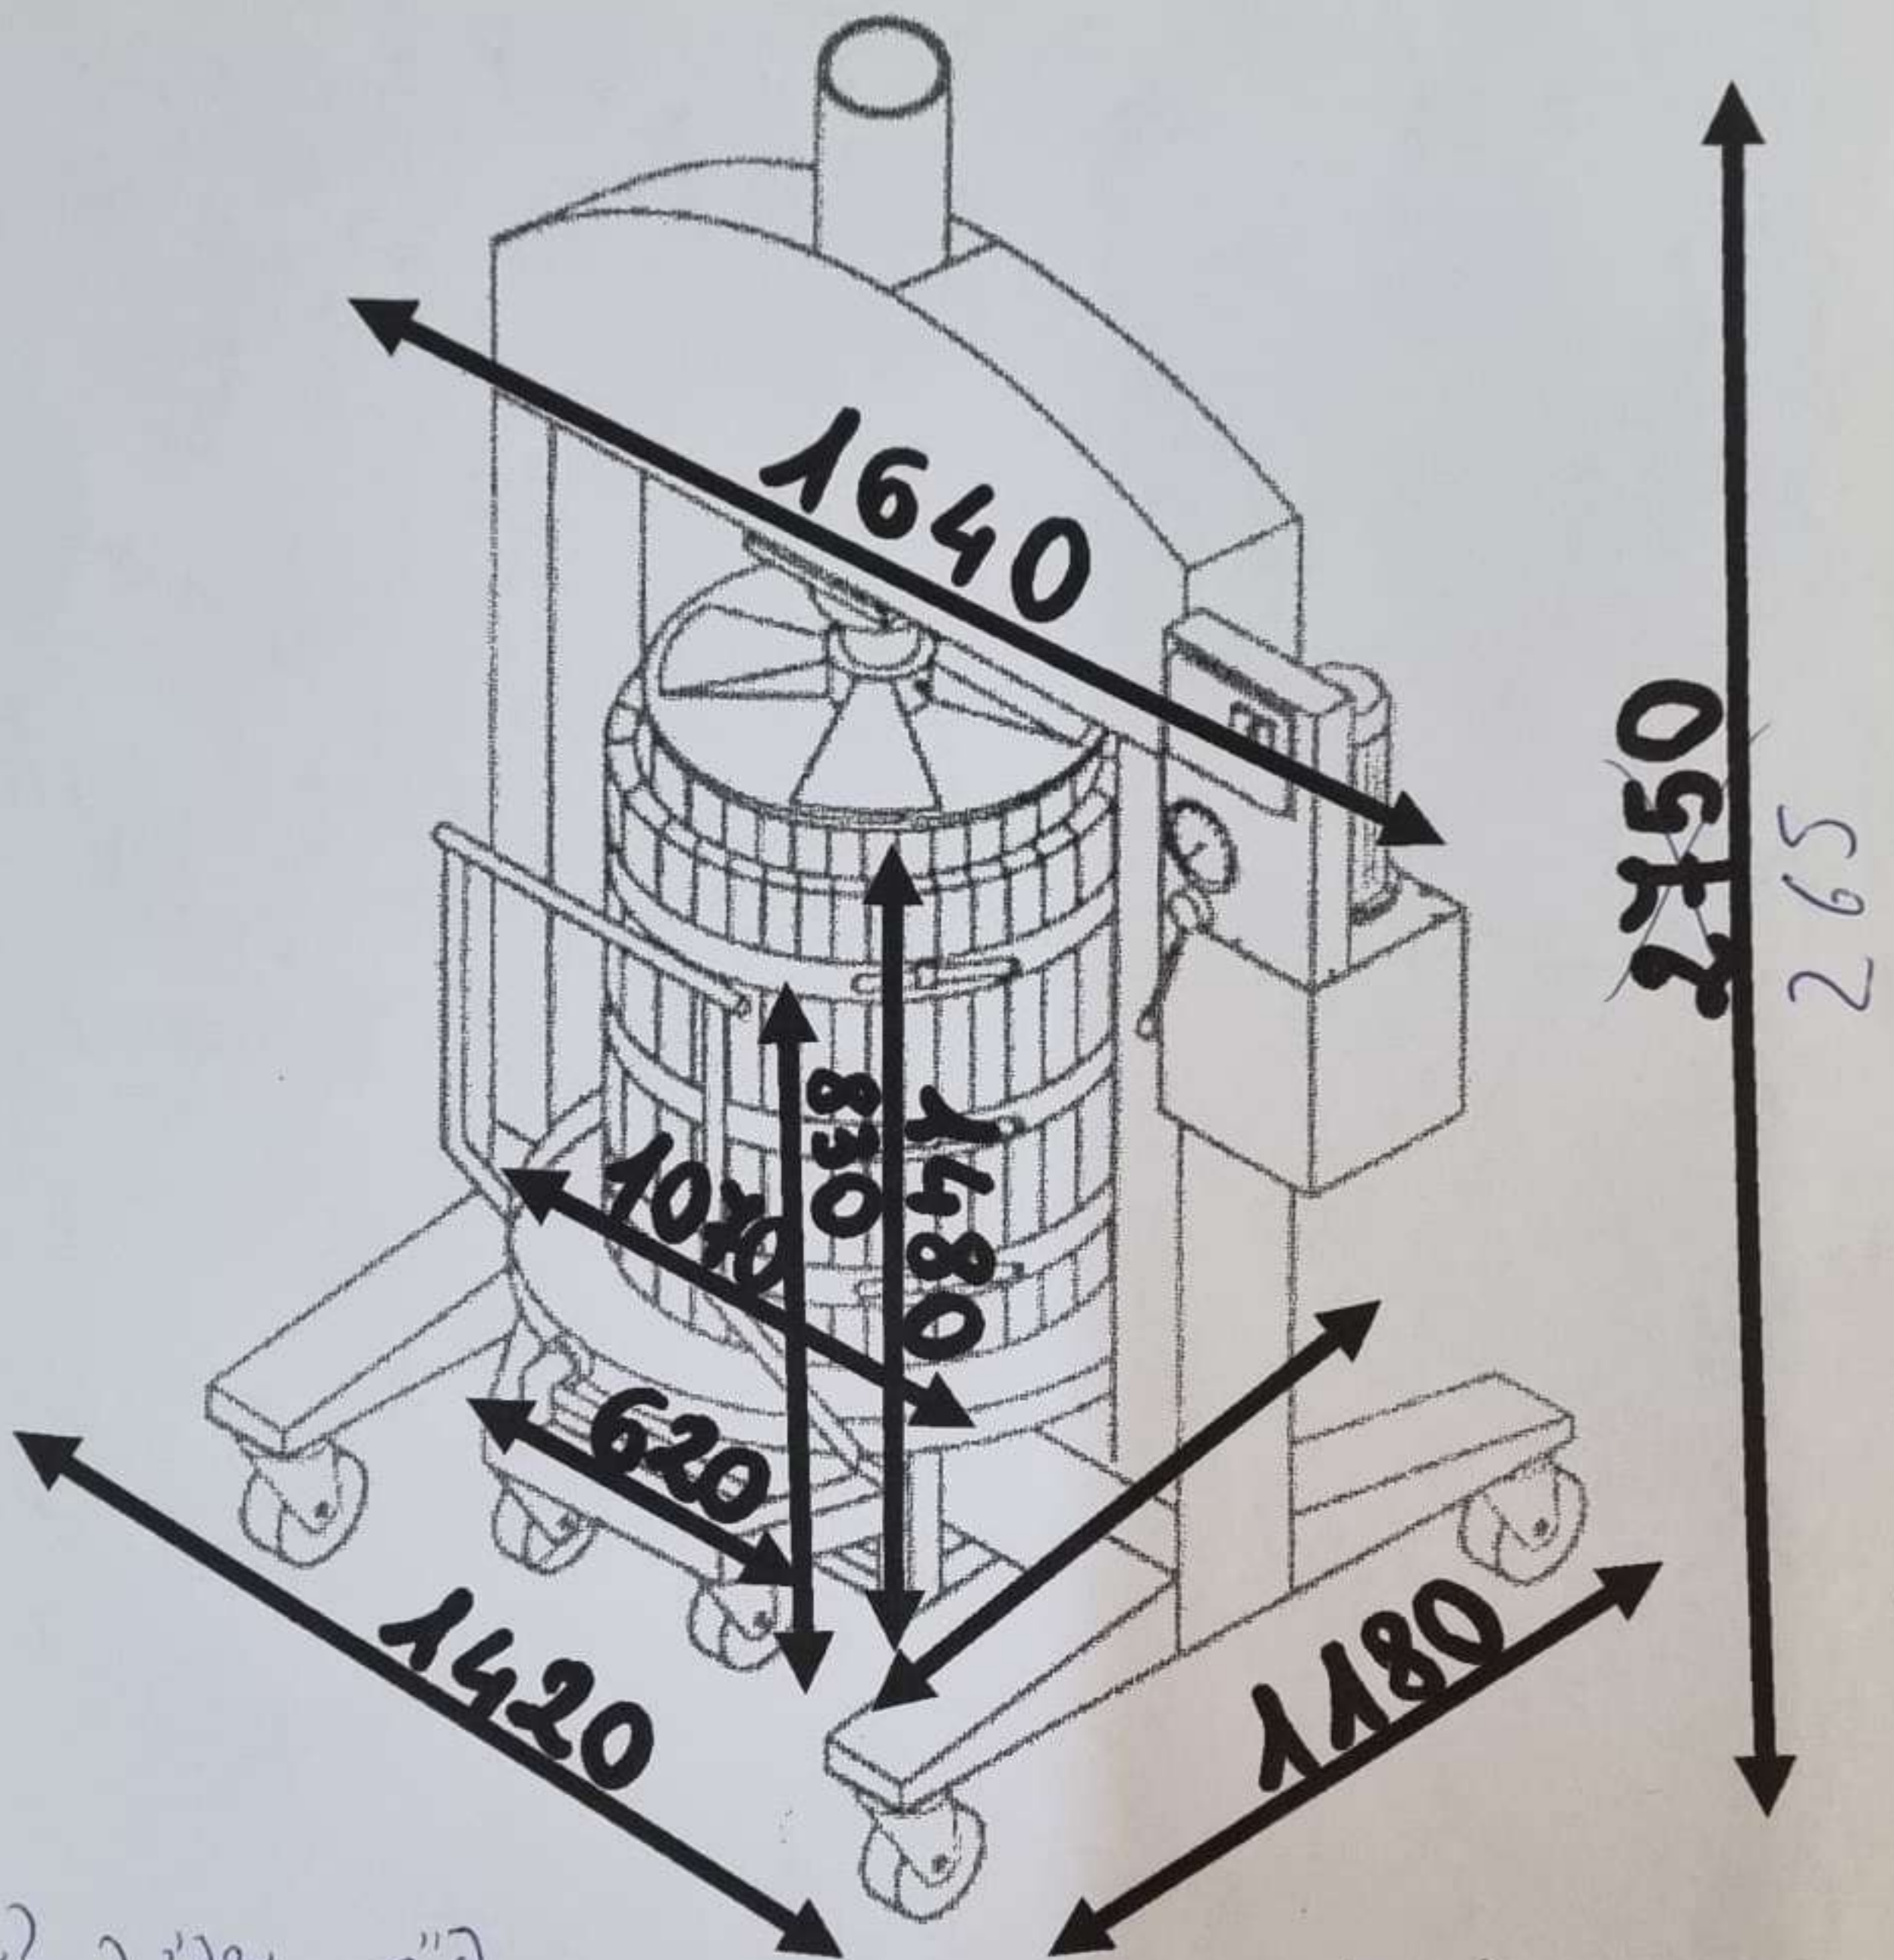

10P 212 - 70J  
01041062 - 67N

✓ מחיר 4700  
מחיר כ"ה 1047

# PRESSA IDRAUL.D/60

327 פ"מ  
 01041072  
 נ"מ  
 - ל"מ

Ø70

2520  
 2.55  
 827

צ"מ מ"מ  
 מ"מ  
 24.00

10 מ"מ  
 38 מ"מ  
 37

480 ק"מ

01032019

ל"מ  
- 67N

פ"ש שבינה צינור

42 הינוקה 1 1/4"

זאבה מרדולצבה אמינוצ צינור

43.5 ס"מ אמינוצ צינור

2 צללים מהרש הליצ מסתובבים

2 צללים מהרש הליצ קבועים

# PRESSA IDRAUL.D/80

2/3 צללים אמינוצ הינוקה אמינוצ

42 ס"מ

3/4 ינוקה 42 קבוע

27 אמינוצ