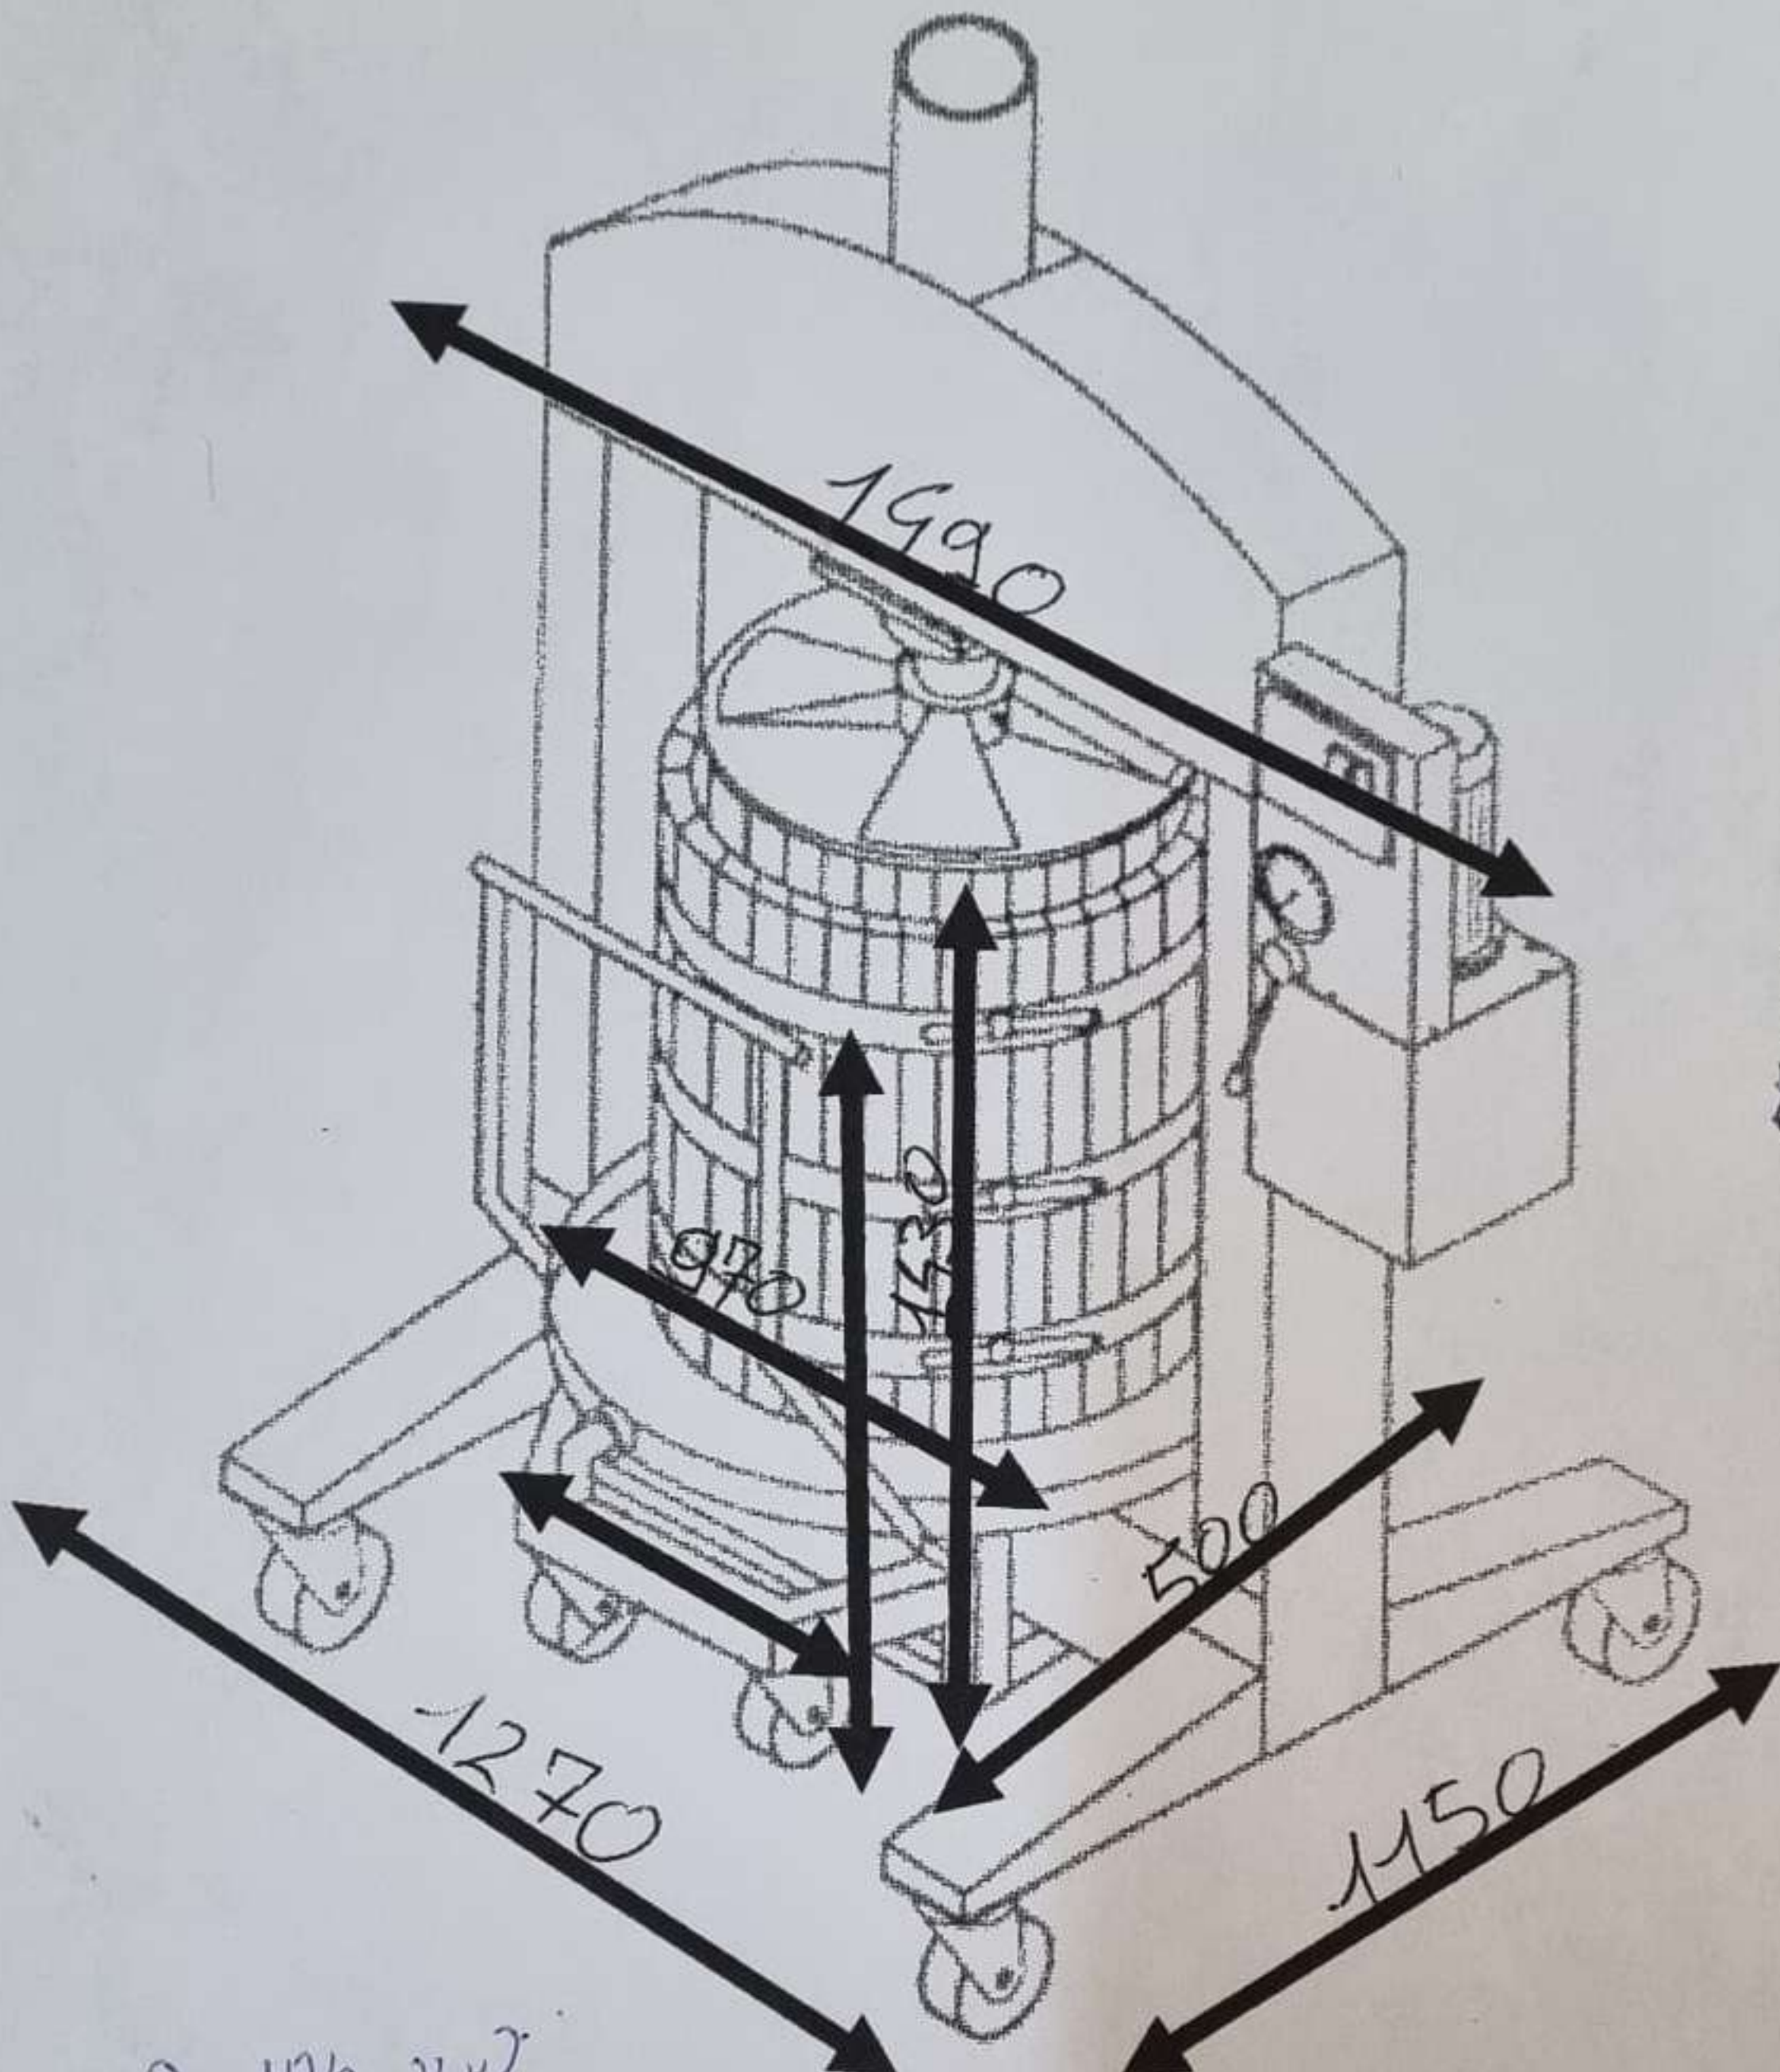

10P 212 - 70J  
01041062 - 67N

✓ מחיר 4700  
מחיר כ"ה 1047

# PRESSA IDRAUL.D/60

327 פ"מ  
 01041072  
 נ"מ  
 - ל"מ

Ø70

2520  
 2.55  
 827

צ"מ מ"מ  
 מ"מ  
 24.00

10 מ"מ  
 38 מ"מ  
 37

480 ק"מ

01032019

ל"מ  
- 67N

פ"ש שבינה צינור

42 הינוקה 1 1/4"

זאבה מרדולצבה אמינוצ צינור

43.5 ס"מ אמינוצ צינור

2 צללים מהרש הליצ מסתובבים

2 צללים מהרש הליצ קבועים

# PRESSA IDRAUL.D/80

2/3 צללים אמינוצ הינוקה אמינוצ

42 ס"מ

3/4 ינוקה 42 קבוע

27 אמינוצ