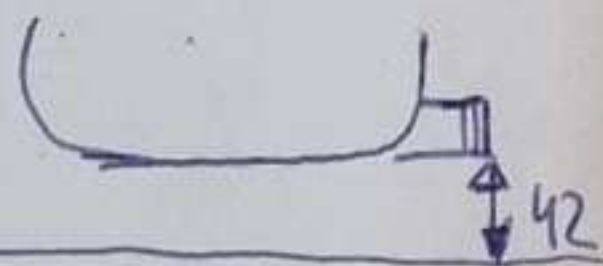

ל"מ  
- 67N

פ"ש שבינה צינור

42 הינוקה 1 1/4"

זאבה מרדולצבה אמינוצ צינור

43.5 ס"מ אמינוצ צינור

2 צללים מהרש הליצ מסתובבים

2 צללים מהרש הליצ קבועים

# PRESSA IDRAUL.D/80

2/3 צללים אמינוצ הינוקה אמינוצ

42 ס"מ

3/4 ינוקה 42 קבוע

27 אמינוצ